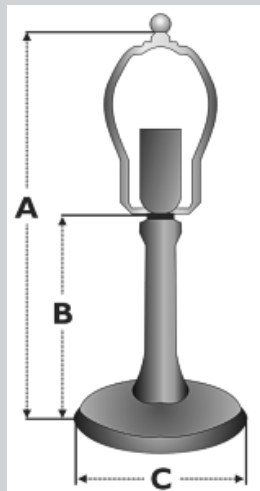

Die Messingfüße bestehen aus einem schwerem Material und sind entweder braun oder grün patiniert. Die Lieferung erfolgt ohne elektrische Installation.

Our brass casting bases are made of high quality brass with brown or green patina. The lamp bases are delivered without electrical components.

## Maßangaben Measurements

Die Maße können im Einzelfall etwas differieren.

Measurements can vary in isolated cases.

**13 000 07**  
BAUM  
H: 7 cm  
C: 3,5 cm  
Grün / green

**13 000 08**  
STILBLATT  
H: 8 cm  
C: 3,5 cm  
Grün / green

**13 001 09**  
ACHTLOCH  
H: 10 cm  
C: 7,5 cm  
Braun / brown

**13 001 10**  
WELLE  
B: 10 cm  
C: 8,5 cm  
Braun / brown

**13 000 13**  
AGILE  
B: 12 cm  
C: 6 cm  
Braun / brown

**13 001 12**  
ELEGANT  
B: 12 cm  
C: 7,5 cm  
Braun / brown