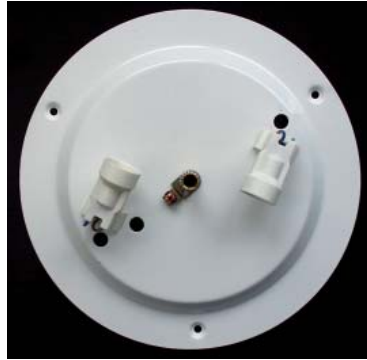

20 265 00
Deckenhalter, E 14, zweiflammig
Fassung Kunststoff
Ceiling fixture, E 14, 2 - light
plastic socket, Ø 30 cm