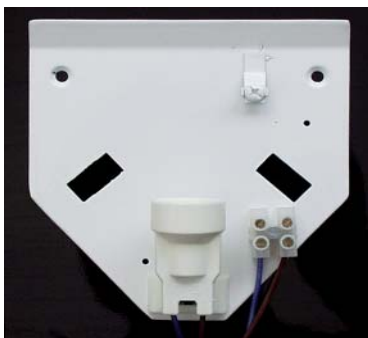

20 260 00
Wandhalter, E 14, einflammig
Fassung Kunststoff
Wall fixture, E 14, 1 - light
plastic socket