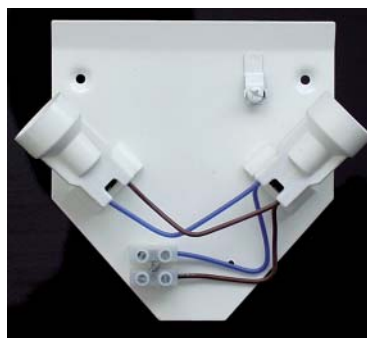

**20 265 00**  
Deckenhalter, E 14, zweiflammig  
Fassung Kunststoff  
Ceiling fixture, E 14, 2 - light  
plastic socket, Ø 30 cm

**20 270 00**  
Deckenhalter, E 27, zweiflammig  
Fassung Kunststoff  
Ceiling fixture, E 27, 2 - light  
plastic socket, Ø 20 cm

**20 270 01**  
Deckenhalter, E 27, zweiflammig,  
Porzellan-Fassung  
Ceiling fixture, E 27, 2 - light  
porcelain lampholder, Ø 30 cm

**20 275 00**  
Deckenhalter, E 27, dreiflammig  
Fassung Kunststoff  
Ceiling fixture, E 27, 3 - light  
plastic socket, Ø 30 cm

**20 276 04**  
Wandhalter, E 27, einflammig,  
mit Schrauben  
Wall fixture, E 27, 1 - light,  
with screws

**20 260 00**  
Wandhalter, E 14, einflammig  
Fassung Kunststoff  
Wall fixture, E 14, 1 - light  
plastic socket