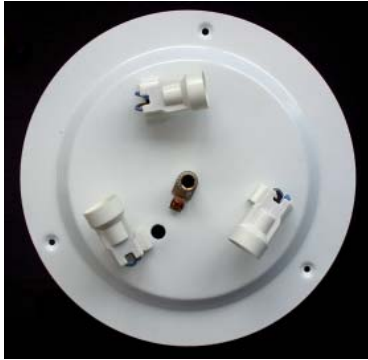

20 264 00
Deckenhalter, E 14, dreiflammig
Fassung Kunststoff
Ceiling fixture, E 14, 3 - light
plastic socket, Ø 30 cm