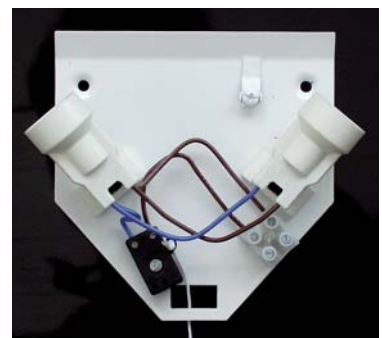

20 261 02
Wandhalter, E 14, zweiflammig,
mit Zugschalter, Fassung Kunststoff
Wall fixture, E 14, 2 - light,
with pull switch, plastic socket

20 260 02
Wandhalter, E 14, einflammig,
mit Zugschalter, Fassung Kunststoff
Wall fixture, E 14, 1 - light,
with pull switch, plastic socket