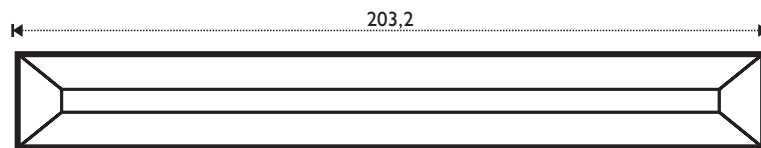

85 000 10  
0,75" x 10"

85 000 12  
0,75" x 12"

Maßstab / Scale 2:1

Die VE beträgt 30 Stück / Delivery unit is 30 pcs

**HINWEIS**

Standard- und Spiegelfacetten bestehen aus 5 mm Floatglas und haben einen umlaufenden Facettenschliff von 12 mm Breite.

**85 100 10**  
1" x 10"

**85 100 12**  
1" x 12"

Maßstab / Scale 2:1

Die VE beträgt 30 Stück / Delivery unit is 30 pcs

**SONSTIGE GLASARTIKEL / OTHER GLASS ARTICLES**

85 106 00  
1,25" x 1,25"

85 110 00  
1" x 1"

85 110 02  
1" x 2"

85 110 03  
1" x 3"

85 110 04  
1" x 4"

85 110 05  
1" x 5"

85 110 06  
1" x 6"

85 110 08  
1" x 8"

85 110 10  
1" x 10"

85 110 12  
1" x 12"

**85 120 00**  
1,5" x 1,5"

**85 121 00**  
Eisblumen Bevel / Glue chip bevel

**85 120 02**  
1,5" x 2"

**85 121 02**  
Eisblumen Bevel / Glue chip bevel

**85 120 03**  
1,5" x 3"

**85 121 03**  
Eisblumen Bevel / Glue chip bevel