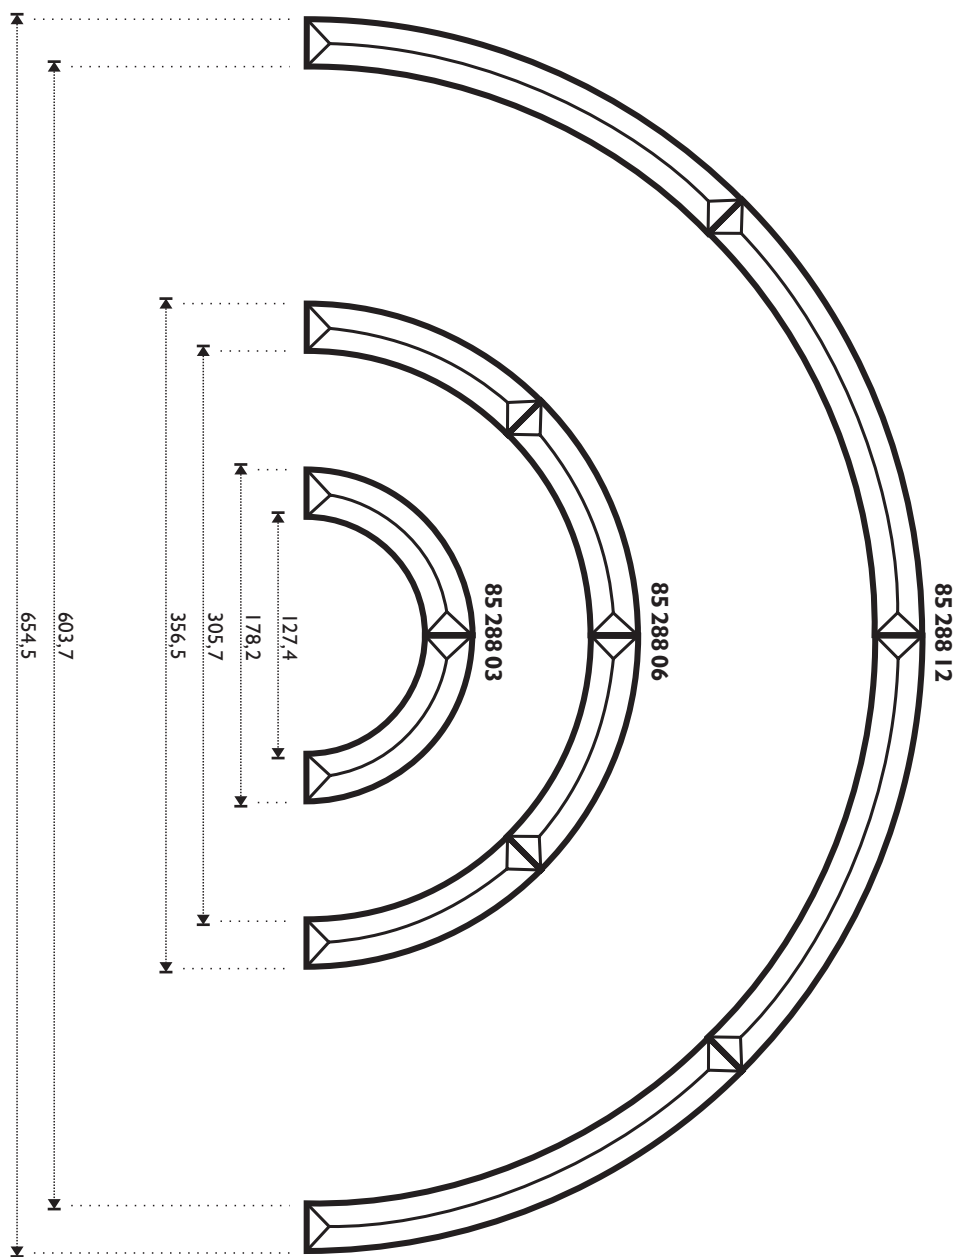

**85 600 00**  
5,1 x 5,1cm

110,0

**85 600 02**  
11,0 x 11,0cm

65,0

**85 600 01**  
6,5 x 6,5cm

101,6

152,4

**85 255 01 straight**  
4" x 6" x 1"

101,6

152,4

**85 256 01 pencil**  
4" x 6" x 1"

152,4

203,2

**85 255 02 straight**  
6" x 8" x 1"

152,4

203,2

**85 256 02 pencil**  
6" x 8" x 1"

SONSTIGE GLASARTIKEL / OTHER GLASS ARTICLES

Maßstab / Scale 4:1

		Außendurchm./Outer diam.	Innendurchm./Inner diam.
<b>85 288 02</b>	Set = 2 Stck/pcs	203,2 mm	152,4 mm
<b>85 288 03</b>	Set = 2 Stck/pcs	178,2 mm	127,4 mm
<b>85 288 06</b>	Set = 4 Stck/pcs	356,5 mm	305,7 mm
<b>85 288 09</b>	Set = 4 Stck/pcs	508,5 mm	458,0 mm
<b>85 288 12</b>	Set = 4 Stck/pcs	654,5 mm	603,7 mm

**85 350 02** 1,5" x 4" x 4"

**85 352 00** 2" x 4" x 4"

Maßstab / Scale 2:1