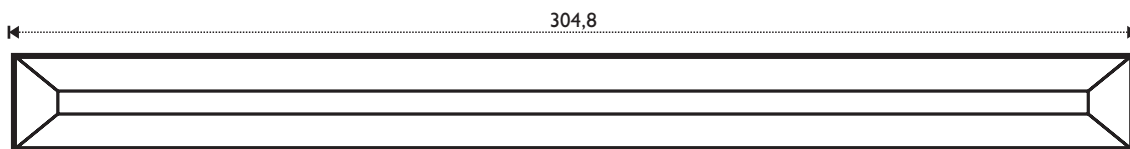

85 000 10  
0,75" x 10"

85 000 12  
0,75" x 12"

Maßstab / Scale 2:1

Die VE beträgt 30 Stück / Delivery unit is 30 pcs

**HINWEIS**

Standard- und Spiegelfacetten bestehen aus 5 mm Floatglas und haben einen umlaufenden Facettenschliff von 12 mm Breite.

85 110 02  
1" x 2"

85 110 03  
1" x 3"

85 110 04  
1" x 4"

85 110 05  
1" x 5"

85 110 06  
1" x 6"

85 110 08  
1" x 8"

85 110 10  
1" x 10"

85 110 12  
1" x 12"

**85 120 00**  
1,5" x 1,5"

**85 121 00**  
Eisblumen Bevel / Glue chip bevel

**85 120 02**  
1,5" x 2"

**85 121 02**  
Eisblumen Bevel / Glue chip bevel

**85 120 03**  
1,5" x 3"

**85 121 03**  
Eisblumen Bevel / Glue chip bevel