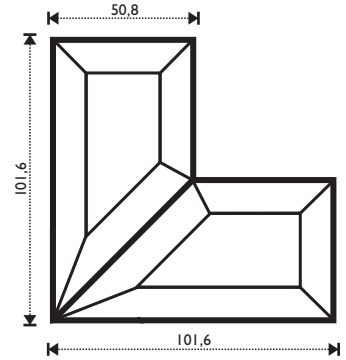

85 000 10  
0,75" x 10"

85 000 12  
0,75" x 12"

Maßstab / Scale 2:1

Die VE beträgt 30 Stück / Delivery unit is 30 pcs

**HINWEIS**

Standard- und Spiegelfacetten bestehen aus 5 mm Floatglas und haben einen umlaufenden Facettenschliff von 12 mm Breite.

**85 220 10**  
6" x 11"

SONSTIGE GLASARTIKEL / OTHER GLASS ARTICLES

**85 250 01**  
1" x 4" x 4"

**85 250 02**  
1,5" x 4" x 4"

**85 250 03"**  
2" x 4" x 4"  
**85 251 03**  
Eisblumen Bevel/  
Glue chip bevel

**85 600 00**  
5,1 x 5,1cm

110,0

**85 600 02**  
11,0 x 11,0cm

65,0

**85 600 01**  
6,5 x 6,5cm

101,6

152,4

**85 255 01 straight**  
4" x 6" x 1"

**85 350 02** 1,5" x 4" x 4"

**85 352 00** 2" x 4" x 4"

Maßstab / Scale 2:1