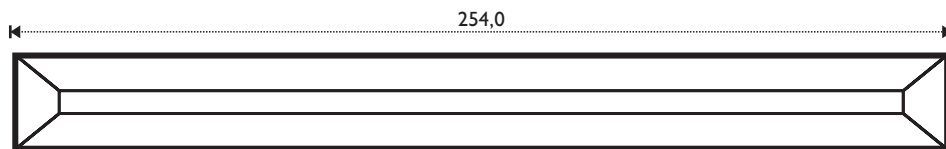

85 000 10  
0,75" x 10"

85 000 12  
0,75" x 12"

Maßstab / Scale 2:1

Die VE beträgt 30 Stück / Delivery unit is 30 pcs

**HINWEIS**

Standard- und Spiegelfacetten bestehen aus 5 mm Floatglas und haben einen umlaufenden Facettenschliff von 12 mm Breite.

**85 100 10**  
1" x 10"

**85 100 12**  
1" x 12"

Maßstab / Scale 2:1

Die VE beträgt 30 Stück / Delivery unit is 30 pcs

**SONSTIGE GLASARTIKEL / OTHER GLASS ARTICLES**

85 106 00  
1,25" x 1,25"

85 110 00  
1" x 1"

85 110 02  
1" x 2"

85 110 03  
1" x 3"

85 110 04  
1" x 4"

85 110 05  
1" x 5"

85 110 06  
1" x 6"

85 110 08  
1" x 8"

85 110 10  
1" x 10"

85 110 12  
1" x 12"

**85 120 00**  
1,5" x 1,5"

**85 121 00**  
Eisblumen Bevel / Glue chip bevel

**85 120 02**  
1,5" x 2"

**85 121 02**  
Eisblumen Bevel / Glue chip bevel

**85 120 03**  
1,5" x 3"

**85 121 03**  
Eisblumen Bevel / Glue chip bevel