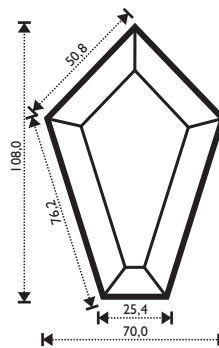

85 000 10  
0,75" x 10"

85 000 12  
0,75" x 12"

Maßstab / Scale 2:1

Die VE beträgt 30 Stück / Delivery unit is 30 pcs

**HINWEIS**

Standard- und Spiegelfacetten bestehen aus 5 mm Floatglas und haben einen umlaufenden Facettenschliff von 12 mm Breite.

**HINT**

The standard- and mirror bevels are made of 5 mm floatglass with 12 mm facette.

1 Zoll	=	25,4 mm
2 Zoll	=	50,8 mm
3 Zoll	=	76,2 mm
4 Zoll	=	101,6 mm
5 Zoll	=	127,0 mm
6 Zoll	=	152,4 mm
7 Zoll	=	177,8 mm
8 Zoll	=	203,2 mm
9 Zoll	=	228,6 mm
10 Zoll	=	254,0 mm
11 Zoll	=	279,4 mm
12 Zoll	=	304,8 mm

**85 284 44**  
4" x 4" x 4"

**85 285 55**  
5" x 5" x 5"

**85 284 45**  
4" x 4" x 5,7"

**85 292 00**  
3" x 6,33"

**85 291 00**  
2,75" x 5,75"

**85 295 01**  
2,75" x 4,25"

**85 295 00**  
4,25" x 6"

51,0

**85 600 00**  
5,1 x 5,1cm

110,0

**85 600 02**  
11,0 x 11,0cm

65,0

**85 600 01**  
6,5 x 6,5cm

101,6

152,4

**85 255 01 straight**  
4" x 6" x 1"