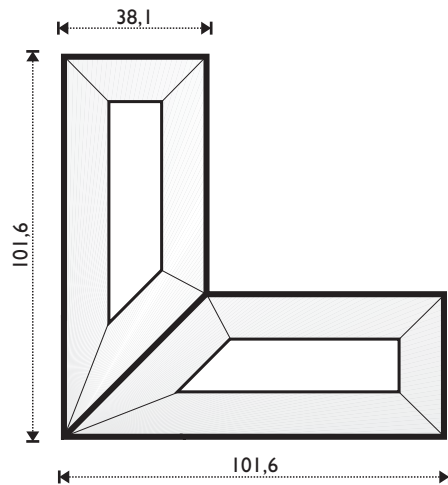

85 000 10  
0,75" x 10"

85 000 12  
0,75" x 12"

Maßstab / Scale 2:1

Die VE beträgt 30 Stück / Delivery unit is 30 pcs

**HINWEIS**

Standard- und Spiegelfacetten bestehen aus 5 mm Floatglas und haben einen umlaufenden Facettenschliff von 12 mm Breite.

**85 600 00**  
5,1 x 5,1cm

110,0

**85 600 02**  
11,0 x 11,0cm

65,0

**85 600 01**  
6,5 x 6,5cm

101,6

152,4

**85 255 01 straight**  
4" x 6" x 1"

**85 256 02 pencil**  
6" x 8" x 1"

SONSTIGE GLASARTIKEL / OTHER GLASS ARTICLES

Maßstab / Scale 4:1

		Außendurchm./Outer diam.	Innendurchm./Inner diam.
<b>85 288 02</b>	Set = 2 Stck/pcs	203,2 mm	152,4 mm
<b>85 288 03</b>	Set = 2 Stck/pcs	178,2 mm	127,4 mm
<b>85 288 06</b>	Set = 4 Stck/pcs	356,5 mm	305,7 mm
<b>85 288 09</b>	Set = 4 Stck/pcs	508,5 mm	458,0 mm
<b>85 288 12</b>	Set = 4 Stck/pcs	654,5 mm	603,7 mm

**85 350 02** 1,5" x 4" x 4"

**85 352 00** 2" x 4" x 4"

Maßstab / Scale 2:1