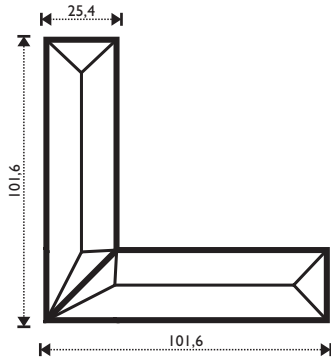

85 250 01
1" x 4" x 4"