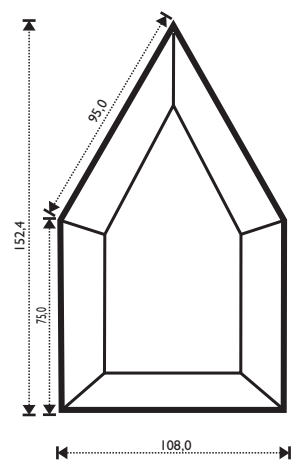

85 000 10  
0,75" x 10"

85 000 12  
0,75" x 12"

Maßstab / Scale 2:1

Die VE beträgt 30 Stück / Delivery unit is 30 pcs

**HINWEIS**

Standard- und Spiegelfacetten bestehen aus 5 mm Floatglas und haben einen umlaufenden Facettenschliff von 12 mm Breite.

**85 284 44**  
4" x 4" x 4"

**85 285 55**  
5" x 5" x 5"

**85 284 45**  
4" x 4" x 5,7"

**85 292 00**  
3" x 6,33"

**85 291 00**  
2,75" x 5,75"

**85 295 01**  
2,75" x 4,25"

**85 295 00**  
4,25" x 6"

51,0

**85 600 00**  
5,1 x 5,1cm

110,0

**85 600 02**  
11,0 x 11,0cm

65,0

**85 600 01**  
6,5 x 6,5cm

101,6

152,4

**85 255 01 straight**  
4" x 6" x 1"

**85 350 02** 1,5" x 4" x 4"

**85 352 00** 2" x 4" x 4"

Maßstab / Scale 2:1