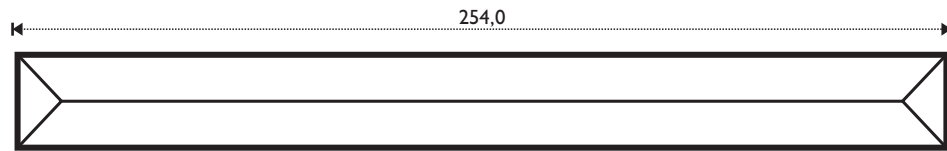

85 000 10  
0,75" x 10"

85 000 12  
0,75" x 12"

Maßstab / Scale 2:1

Die VE beträgt 30 Stück / Delivery unit is 30 pcs

**HINWEIS**

Standard- und Spiegelfacetten bestehen aus 5 mm Floatglas und haben einen umlaufenden Facettenschliff von 12 mm Breite.

**HINT**

The standard- and mirror bevels are made of 5 mm floatglass with 12 mm facette.

1 Zoll	=	25,4 mm
2 Zoll	=	50,8 mm
3 Zoll	=	76,2 mm
4 Zoll	=	101,6 mm
5 Zoll	=	127,0 mm
6 Zoll	=	152,4 mm
7 Zoll	=	177,8 mm
8 Zoll	=	203,2 mm
9 Zoll	=	228,6 mm
10 Zoll	=	254,0 mm
11 Zoll	=	279,4 mm
12 Zoll	=	304,8 mm

**85 105 00**  
1,25" x 1,25"

**85 100 00**  
1" x 1"

**85 100 02**  
1" x 2"

**85 100 03**  
1" x 3"

**85 100 04**  
1" x 4"

**85 100 05**  
1" x 5"

**85 100 06**  
1" x 6"

**85 100 08**  
1" x 8"

**85 100 10**  
1" x 10"

**85 100 12**  
1" x 12"

Maßstab / Scale 2:1

Die VE beträgt 30 Stück / Delivery unit is 30 pcs

**SONSTIGE GLASARTIKEL / OTHER GLASS ARTICLES**

85 106 00  
1,25" x 1,25"

85 110 00  
1" x 1"