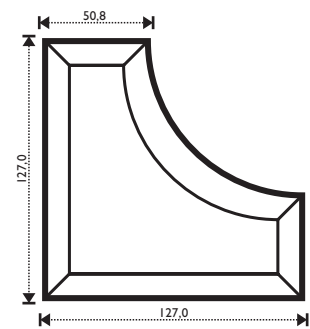

**85 220 10**  
6" x 11"

SONSTIGE GLASARTIKEL / OTHER GLASS ARTICLES

**85 250 01**  
1" x 4" x 4"

**85 250 02**  
1,5" x 4" x 4"

**85 250 03"**  
2" x 4" x 4"  
**85 251 03**  
Eisblumen Bevel/  
Glue chip bevel

Die VE beträgt 15 Paar / Delivery unit is 15 pairs

**85 260 00**  
0,75" x 2" x 2"

**85 260 02**  
1" x 2" x 2"

**85 260 01**  
1" x 3,5" x 3,5"

**85 260 03**  
1,5" x 3" x 3"

**85 260 04**  
2" x 4" x 4"

**85 260 05**  
2" x 5" x 5"

**85 272 03**

1,5" x 2,5"

**85 279 03**

Eisblumen Bevel/  
Glue chip bevel

**85 272 02**

1,75" x 3"

**85 279 10**

Eisblumen Bevel/  
Glue chip bevel

**85 350 02** 1,5" x 4" x 4"

**85 352 00** 2" x 4" x 4"

Maßstab / Scale 2:1