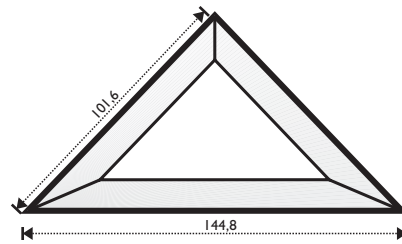

85 352 00 2" x 4" x 4"

Maßstab / Scale 2:1

85 330 02
2" x 2"

85 330 03
2" x 3"

85 330 04
2" x 4"

85 330 06
2" x 6"

85 330 08
2" x 8"

85 340 03 3" x 3"

85 340 06 3" x 6"

Maßstab / Scale 2:1

Die VE beträgt 30 Stück / Delivery unit is 30 pcs

85 341 04 4" x 4"

85 386 00 10" x 4,25"

85 360 09 6" x 9"

SONSTIGE GLASARTIKEL / OTHER GLASS ARTICLES

85 370 02 Durchm./Diam.: 2"

85 370 03 Durchm./Diam.: 3"

85 370 06 Durchm./Diam.: 6"

85 370 04 Durchm./Diam.: 4"

85 370 05 Durchm./Diam.: 5"

85 380 03 3" x 3" x 3"

85 380 04 4" x 4" x 4"

85 380 45 4" x 4" x 5"

85 380 57 4" x 4" x 5,7"

85 384 35 3" x 5"

85 384 47 4" x 7"

85 385 00 10" x 4,25"

SONSTIGE GLASARTIKEL / OTHER GLASS ARTICLES