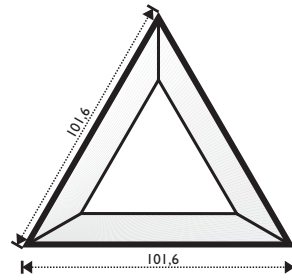

85 352 00 2" x 4" x 4"

Maßstab / Scale 2:1

85 330 02
2" x 2"

85 330 03
2" x 3"

85 330 04
2" x 4"

85 330 06
2" x 6"

85 330 08
2" x 8"

85 340 03 3" x 3"

85 340 06 3" x 6"

Maßstab / Scale 2:1

Die VE beträgt 30 Stück / Delivery unit is 30 pcs

85 341 04 4" x 4"

85 386 00 10" x 4,25"

85 360 09 6" x 9"

SONSTIGE GLASARTIKEL / OTHER GLASS ARTICLES

85 370 02 Durchm./Diam.: 2"

85 370 03 Durchm./Diam.: 3"

85 370 06 Durchm./Diam.: 6"

85 370 04 Durchm./Diam.: 4"

85 370 05 Durchm./Diam.: 5"

85 380 03 3" x 3" x 3"

85 380 04 4" x 4" x 4"

85 380 45 4" x 4" x 5"

85 380 57 4" x 4" x 5,7"

85 384 35 3" x 5"

85 384 47 4" x 7"

85 385 00 10" x 4,25"

SONSTIGE GLASARTIKEL / OTHER GLASS ARTICLES