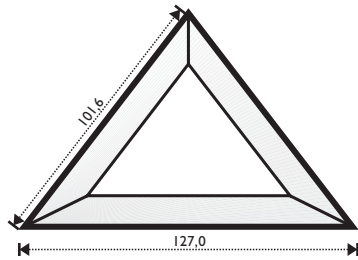

85 352 00 2" x 4" x 4"

Maßstab / Scale 2:1

85 330 02
2" x 2"

85 330 03
2" x 3"

85 330 04
2" x 4"

85 330 06
2" x 6"

85 330 08
2" x 8"

85 340 03 3" x 3"

85 340 06 3" x 6"

Maßstab / Scale 2:1

Die VE beträgt 30 Stück / Delivery unit is 30 pcs

85 341 04 4" x 4"

85 386 00 10" x 4,25"

85 360 09 6" x 9"

SONSTIGE GLASARTIKEL / OTHER GLASS ARTICLES

85 370 02 Durchm./Diam.: 2"

85 370 03 Durchm./Diam.: 3"

85 370 06 Durchm./Diam.: 6"

85 370 04 Durchm./Diam.: 4"

85 370 05 Durchm./Diam.: 5"

85 380 03 3" x 3" x 3"

85 380 04 4" x 4" x 4"

85 380 45 4" x 4" x 5"

85 380 57 4" x 4" x 5,7"